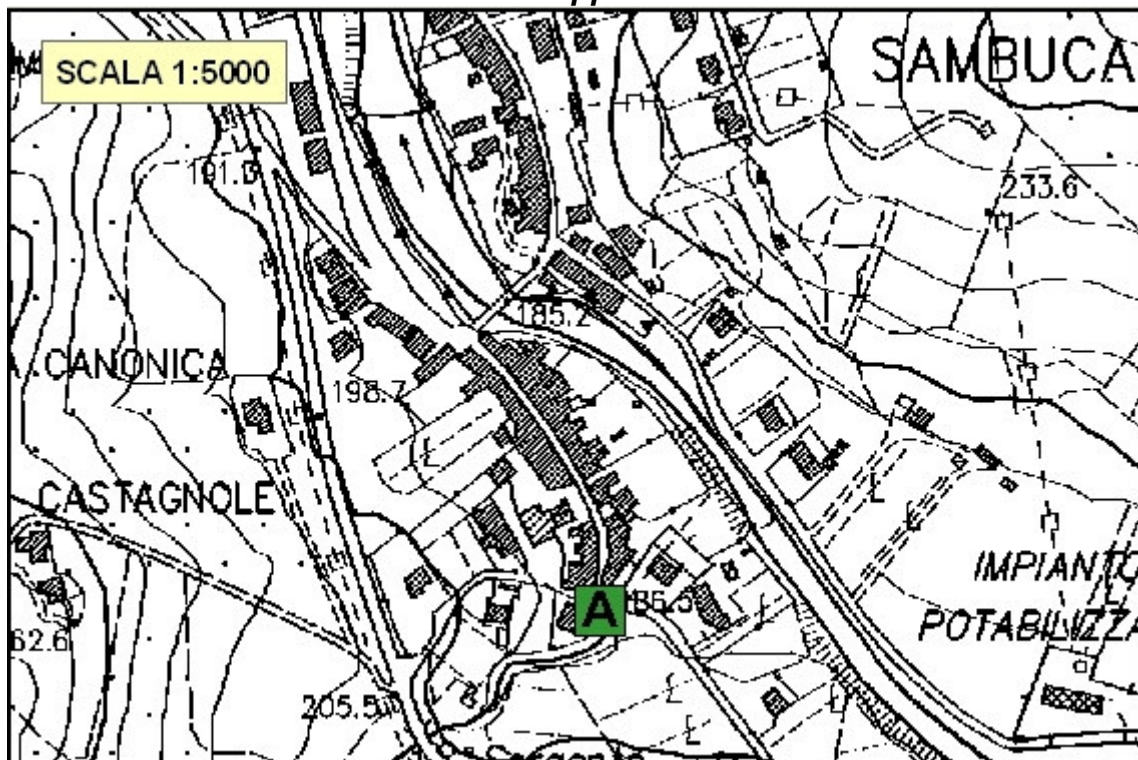

AREA di ATTESA – 02 SAMBUCA

Località: SAMBUCA
Nome area: SAMBUCA - VIA SENESE
Indirizzo: Via Senese
Coord. Est: 1679188
Coord. Nord: 4826031
Note:

Foto

Mappa