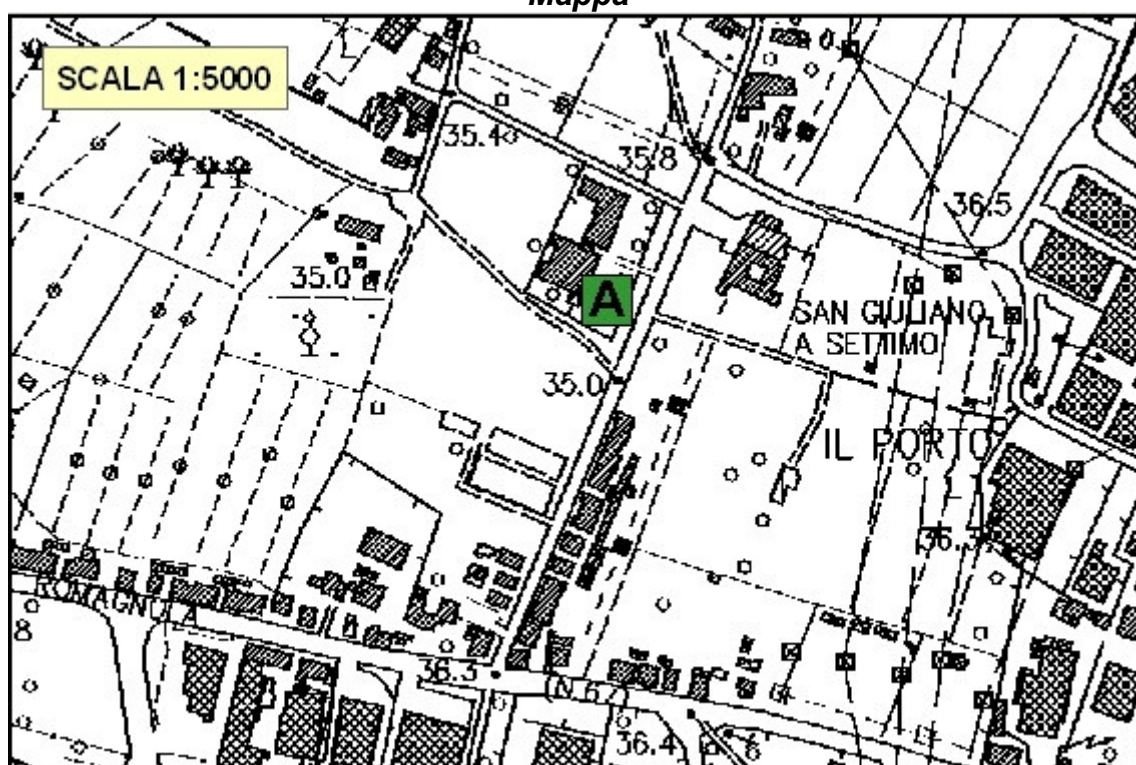

**AREA di ATTESA – 01 LE BAGNESE**  
**(Codice: Sc. 01)**

Località: LE BAGNESE  
Nome area:LE BAGNESE  
Indirizzo: Via delle Bagnese  
Utilizzo:Giardino pubblico  
Coord. Est: 1677212  
Coord. Nord: 4847027  
Note:

**Foto**

**Mappa**

**AREA di ATTESA – 02 L'OLMO  
(Codice: Sc. 02)**

Località: L'OLMO  
Nome area: OLMO - SCUOLA PETTINI  
Indirizzo: Via della Pieve  
Utilizzo: Giardino scuola  
Coord. Est: 1672929  
Coord. Nord: 4848543  
Note:

**Foto**

**Mappa**

### AREA di ATTESA – 03 RINALDI

Località: RINALDI  
Nome area: RINALDI - ASILO  
Indirizzo: Via Rinaldi  
Utilizzo: Giardino scuola  
Coord. Est: 1673536  
Coord. Nord: 4846670  
Note: