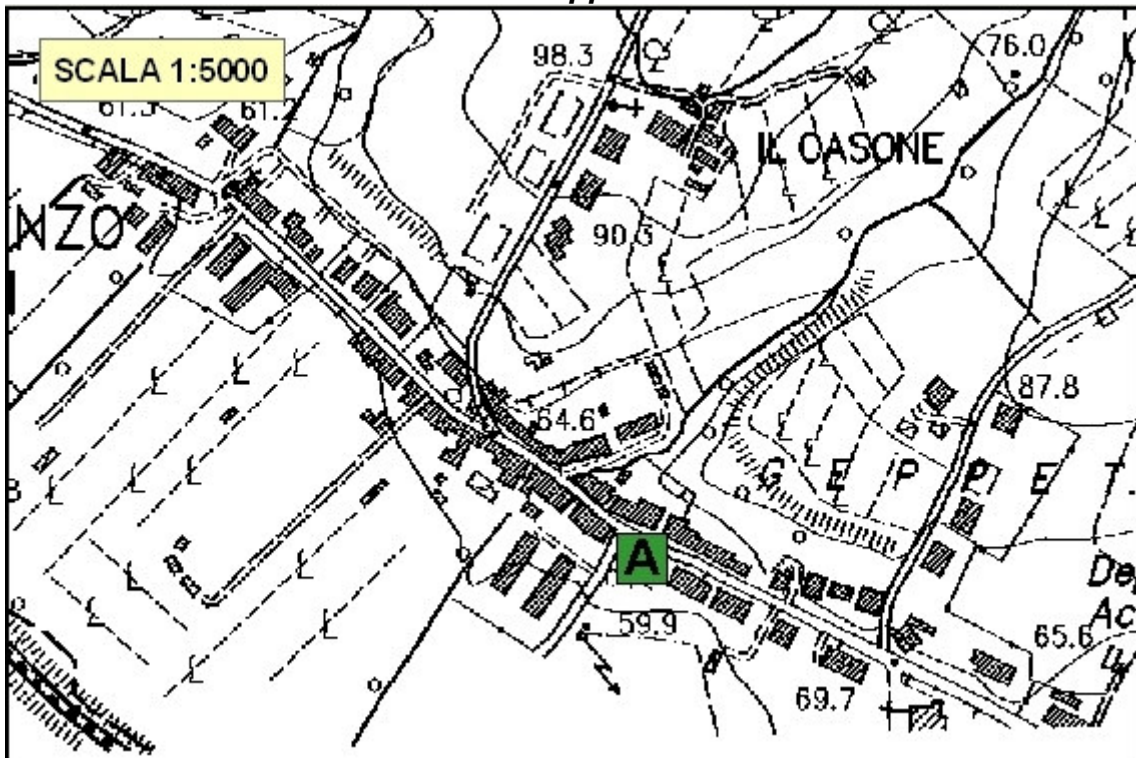

AREA di ATTESA – 04 SAN VINCENZO A TORRI

Località: SAN VINCENZO A TORRI
Nome area: SAN VINCENZO A TORRI
Indirizzo: Piazza Fratelli Vezzosi
Utilizzo: Parcheggio
Coord. Est: 1668926
Coord. Nord: 4840715
Note:

Foto

Mappa