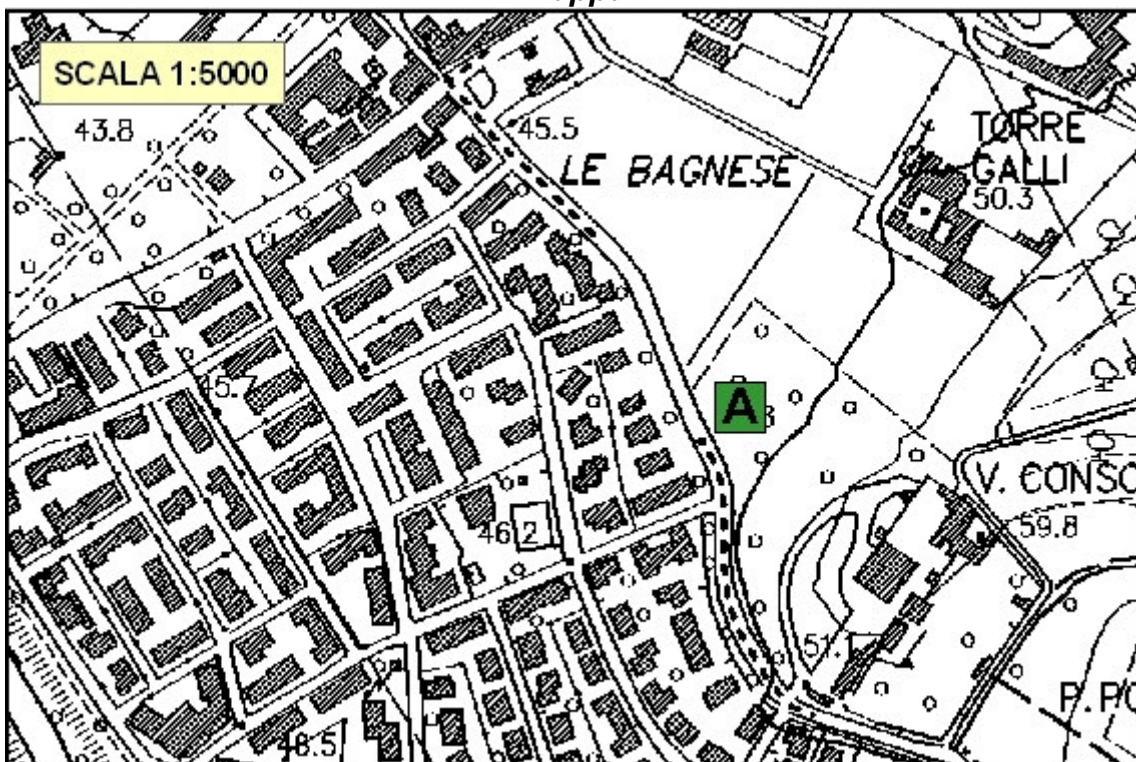

**AREA di ATTESA – 01 LE BAGNESE**  
**(Codice: Sc. 01)**

Località: LE BAGNESE  
Nome area:LE BAGNESE  
Indirizzo: Via delle Bagnese  
Utilizzo:Giardino pubblico  
Coord. Est: 1677212  
Coord. Nord: 4847027  
Note:

**Foto**

**Mappa**

**AREA di ATTESA – 02 L'OLMO  
(Codice: Sc. 02)**

Località: L'OLMO  
Nome area: OLMO - SCUOLA PETTINI  
Indirizzo: Via della Pieve  
Utilizzo: Giardino scuola  
Coord. Est: 1672929  
Coord. Nord: 4848543  
Note:

**Foto**

**Mappa**

### AREA di ATTESA – 03 RINALDI

Località: RINALDI  
Nome area: RINALDI - ASILO  
Indirizzo: Via Rinaldi  
Utilizzo: Giardino scuola  
Coord. Est: 1673536  
Coord. Nord: 4846670  
Note: