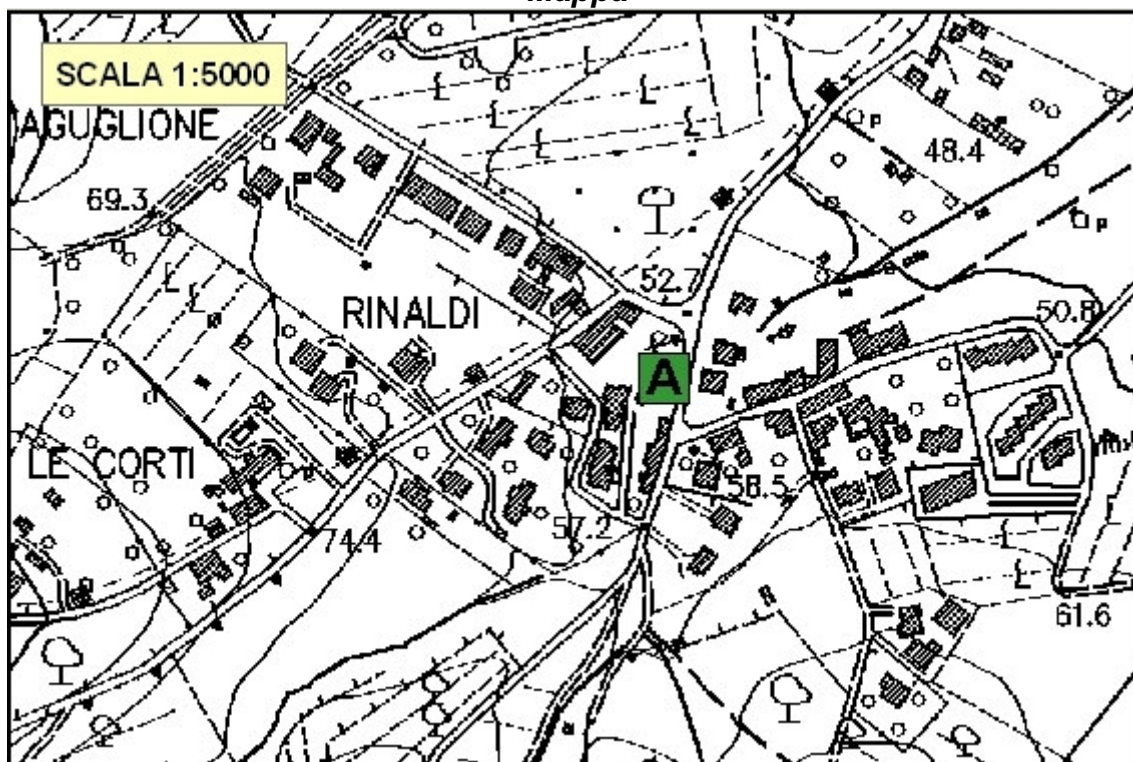

AREA di ATTESA – 03 RINALDI

Località: RINALDI
Nome area: RINALDI - ASILO
Indirizzo: Via Rinaldi
Utilizzo: Giardino scuola
Coord. Est: 1673536
Coord. Nord: 4846670
Note:

Foto

Mappa