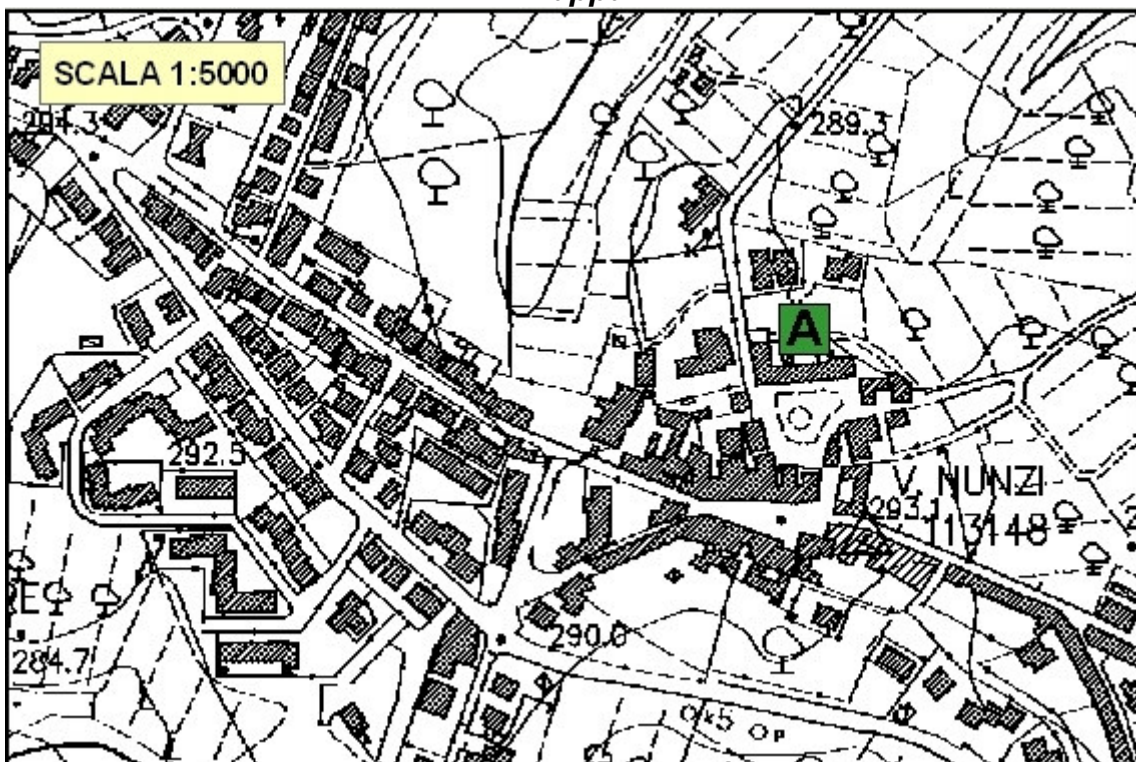

Foto

Mappa

**AREA di ATTESA – 06 LA ROMOLA
(Codice: S.C. 06)**

Località: LA ROMOLA
Nome area: LA ROMOLA
Indirizzo: Giardino de Il Tramonto
Utilizzo: Piazza
Coord. Est: 1674191
Coord. Nord: 4840620
Note:

Foto

Mappa

**AREA di ATTESA – 07 MERCATALE VAL DI PESA
(Codice: S.C. 07)**

Località: MERCATALE VAL DI PESA
Nome area: MERCATALE
Indirizzo: Via dei Cofferi
Utilizzo: Parcheggio
Coord. Est: 1680228
Coord. Nord: 4833832
Note:

Foto

Mappa

**AREA di ATTESA – 08 SAN CASCIANO VAL DI PESA
(Codice: S.C. 08)**

Località: SAN CASCIANO VAL DI PESA
Nome area: VIA DI VITTORIO
Indirizzo: Via di Vittorio
Utilizzo: Parcheggio
Coord. Est: 1676030
Coord. Nord: 4836343
Note: