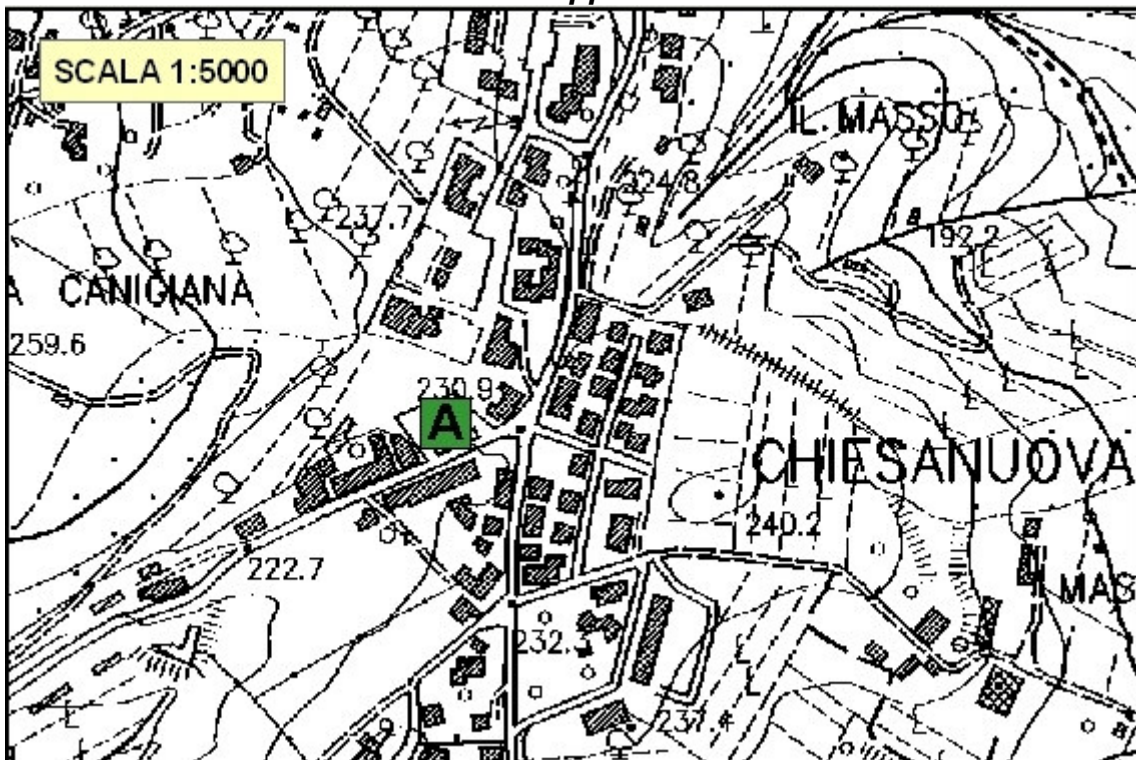

Foto

Mappa

AREA di ATTESA – 02 BARGINO
(Codice: S.C. 02)

Località: BARGINO
Nome area: BARGINO
Indirizzo: Via Martiri di Bologna
Utilizzo: Parcheggio
Coord. Est: 1676775
Coord. Nord: 4831587
Note:

Foto

Mapa

**AREA di ATTESA – 03 CALZAIOLO
(Codice: S.C. 03)**

Località: CALZAIOLO
Nome area: CALZAIOLO
Indirizzo: Via Borromeo
Utilizzo: Giardino pubblico
Coord. Est: 1675624
Coord. Nord: 4833774
Note:

Foto

Mappa

**AREA di ATTESA – 04 CERBAIA
(Codice: S.C. 04)**

Località: CERBAIA
Nome area: CERBAIA
Indirizzo: Piazza del Monumento
Utilizzo: Piazza
Coord. Est: 1671601
Coord. Nord: 4839050
Note:

Foto

Mappa

AREA di ATTESA – 05 CHIESANUOVA
(Codice: S.C. 05)

Località: CHIESANUOVA
Nome area: CHIESANUOVA
Indirizzo: Via Faltignano
Utilizzo: Parcheggio
Coord. Est: 1676096
Coord. Nord: 4841436
Note:

Foto

Mappa

**AREA di ATTESA – 06 LA ROMOLA
(Codice: S.C. 06)**

Località: LA ROMOLA
Nome area: LA ROMOLA
Indirizzo: Giardino de Il Tramonto
Utilizzo: Piazza
Coord. Est: 1674191
Coord. Nord: 4840620
Note:

Foto