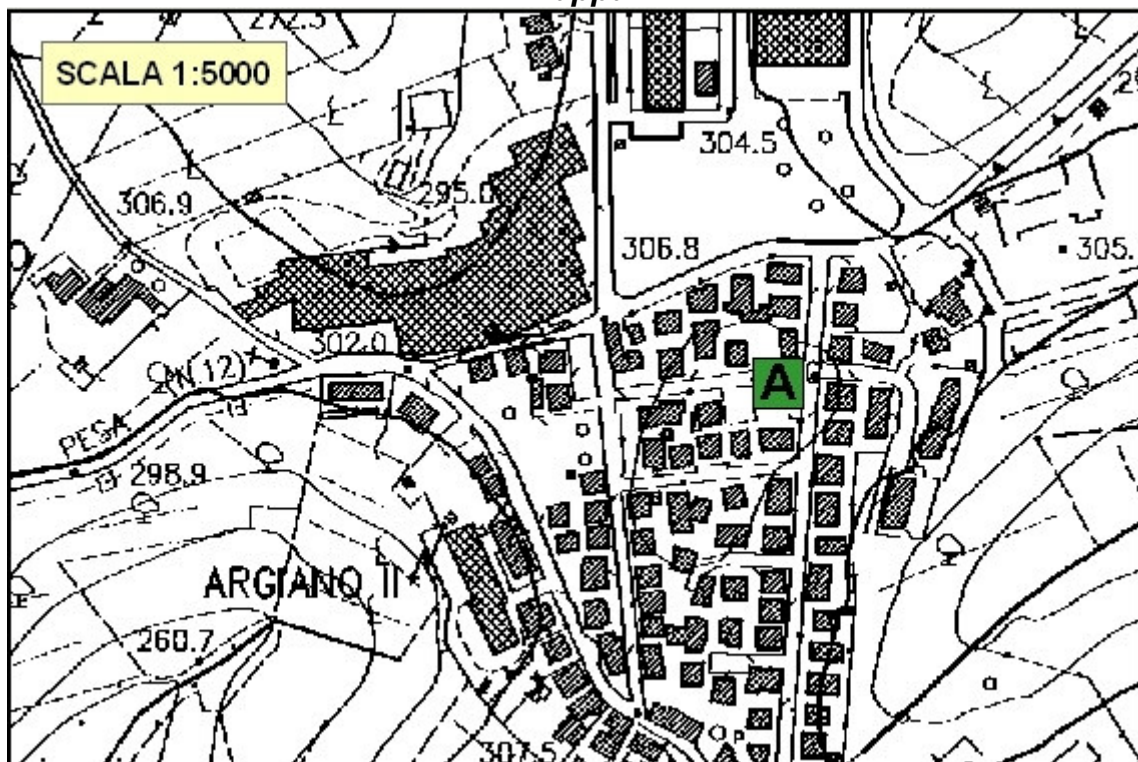

**AREA di ATTESA – 01 BARDELLA
(Codice: S.C. 01)**

Località: BARDELLA
Nome area: BARDELLA
Indirizzo: Via Galilei – Via Fratelli Rosselli
Utilizzo: Parcheggio
Coord. Est: 1675751
Coord. Nord: 4837049
Note:

Foto

Mappa

AREA di ATTESA – 02 BARGINO
(Codice: S.C. 02)

Località: BARGINO
Nome area: BARGINO
Indirizzo: Via Martiri di Bologna
Utilizzo: Parcheggio
Coord. Est: 1676775
Coord. Nord: 4831587
Note:

Foto

Mapa

Foto

Mappa

**AREA di ATTESA – 06 LA ROMOLA
(Codice: S.C. 06)**

Località: LA ROMOLA
Nome area: LA ROMOLA
Indirizzo: Giardino de Il Tramonto
Utilizzo: Piazza
Coord. Est: 1674191
Coord. Nord: 4840620
Note:

Foto

Foto

Mappa

**AREA di ATTESA – 08 SAN CASCIANO VAL DI PESA
(Codice: S.C. 08)**

Località: SAN CASCIANO VAL DI PESA
Nome area: VIA DI VITTORIO
Indirizzo: Via di Vittorio
Utilizzo: Parcheggio
Coord. Est: 1676030
Coord. Nord: 4836343
Note: