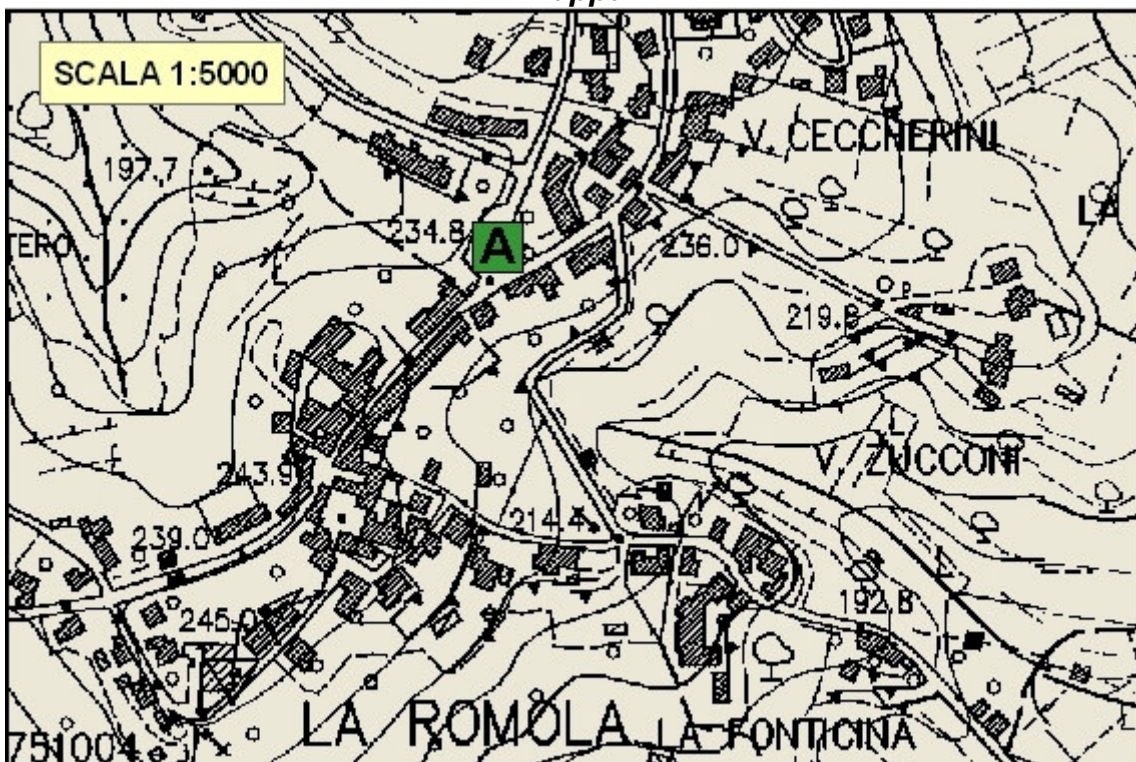

**AREA di ATTESA – 06 LA ROMOLA
(Codice: S.C. 06)**

Località: LA ROMOLA
Nome area: LA ROMOLA
Indirizzo: Giardino de Il Tramonto
Utilizzo: Piazza
Coord. Est: 1674191
Coord. Nord: 4840620
Note:

Foto

Mappa