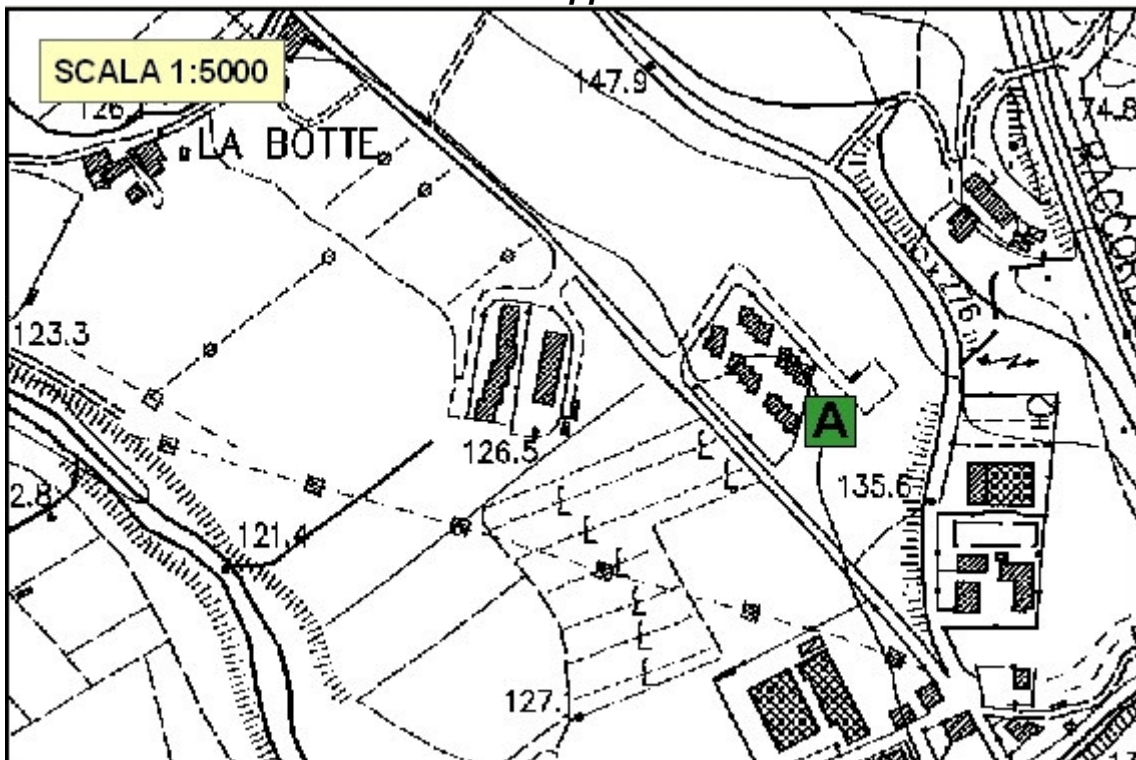

**AREA di ATTESA – 01 BARDELLA
(Codice: S.C. 01)**

Località: BARDELLA
Nome area: BARDELLA
Indirizzo: Via Galilei – Via Fratelli Rosselli
Utilizzo: Parcheggio
Coord. Est: 1675751
Coord. Nord: 4837049
Note:

Foto

Mappa

AREA di ATTESA – 02 BARGINO
(Codice: S.C. 02)

Località: BARGINO
Nome area: BARGINO
Indirizzo: Via Martiri di Bologna
Utilizzo: Parcheggio
Coord. Est: 1676775
Coord. Nord: 4831587
Note:

Foto

Mapa

**AREA di ATTESA – 03 CALZAIOLO
(Codice: S.C. 03)**

Località: CALZAIOLO
Nome area: CALZAIOLO
Indirizzo: Via Borromeo
Utilizzo: Giardino pubblico
Coord. Est: 1675624
Coord. Nord: 4833774
Note:

Foto

Mappa

**AREA di ATTESA – 04 CERBAIA
(Codice: S.C. 04)**

Foto

Mappa

**AREA di ATTESA – 06 LA ROMOLA
(Codice: S.C. 06)**

Località: LA ROMOLA
Nome area: LA ROMOLA
Indirizzo: Giardino de Il Tramonto
Utilizzo: Piazza
Coord. Est: 1674191
Coord. Nord: 4840620
Note:

Foto