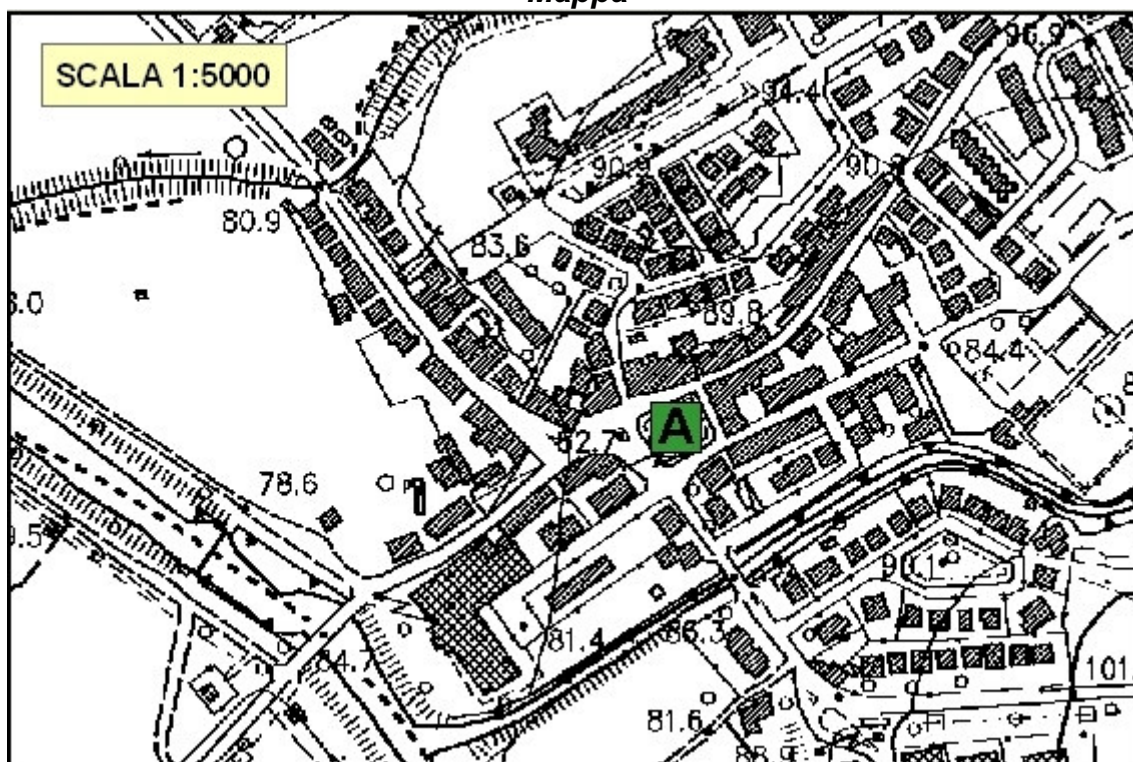

Foto

Mappa

AREA di ATTESA – 02 BARGINO
(Codice: S.C. 02)

Località: BARGINO
Nome area: BARGINO
Indirizzo: Via Martiri di Bologna
Utilizzo: Parcheggio
Coord. Est: 1676775
Coord. Nord: 4831587
Note:

Foto

Mapa

**AREA di ATTESA – 03 CALZAIOLO
(Codice: S.C. 03)**

Località: CALZAIOLO
Nome area: CALZAIOLO
Indirizzo: Via Borromeo
Utilizzo: Giardino pubblico
Coord. Est: 1675624
Coord. Nord: 4833774
Note:

Foto

Mappa

**AREA di ATTESA – 04 CERBAIA
(Codice: S.C. 04)**

Località: CERBAIA
Nome area: CERBAIA
Indirizzo: Piazza del Monumento
Utilizzo: Piazza
Coord. Est: 1671601
Coord. Nord: 4839050
Note:

Foto

Mappa

AREA di ATTESA – 05 CHIESANUOVA
(Codice: S.C. 05)

Località: CHIESANUOVA
Nome area: CHIESANUOVA
Indirizzo: Via Faltignano
Utilizzo: Parcheggio
Coord. Est: 1676096
Coord. Nord: 4841436
Note:

Foto

Mappa

**AREA di ATTESA – 06 LA ROMOLA
(Codice: S.C. 06)**

Località: LA ROMOLA
Nome area: LA ROMOLA
Indirizzo: Giardino de Il Tramonto
Utilizzo: Piazza
Coord. Est: 1674191
Coord. Nord: 4840620
Note:

Foto