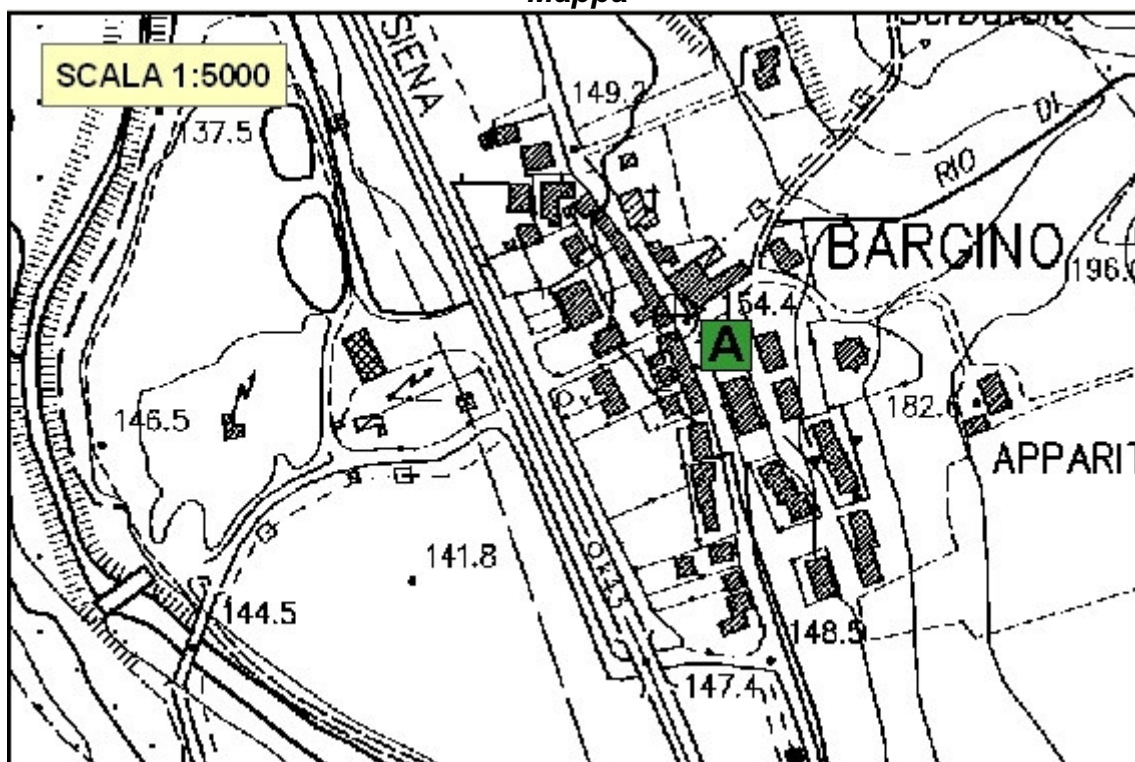

**AREA di ATTESA – 01 BARDELLA
(Codice: S.C. 01)**

Località: BARDELLA
Nome area: BARDELLA
Indirizzo: Via Galilei – Via Fratelli Rosselli
Utilizzo: Parcheggio
Coord. Est: 1675751
Coord. Nord: 4837049
Note:

Foto

Mappa

AREA di ATTESA – 02 BARGINO
(Codice: S.C. 02)

Località: BARGINO
Nome area: BARGINO
Indirizzo: Via Martiri di Bologna
Utilizzo: Parcheggio
Coord. Est: 1676775
Coord. Nord: 4831587
Note:

Foto

Mapa

**AREA di ATTESA – 03 CALZAIOLO
(Codice: S.C. 03)**

Località: CALZAIOLO
Nome area: CALZAIOLO
Indirizzo: Via Borromeo
Utilizzo: Giardino pubblico
Coord. Est: 1675624
Coord. Nord: 4833774
Note:

Foto

Mappa

**AREA di ATTESA – 04 CERBAIA
(Codice: S.C. 04)**

Foto

Mappa

**AREA di ATTESA – 06 LA ROMOLA
(Codice: S.C. 06)**

Località: LA ROMOLA
Nome area: LA ROMOLA
Indirizzo: Giardino de Il Tramonto
Utilizzo: Piazza
Coord. Est: 1674191
Coord. Nord: 4840620
Note:

Foto