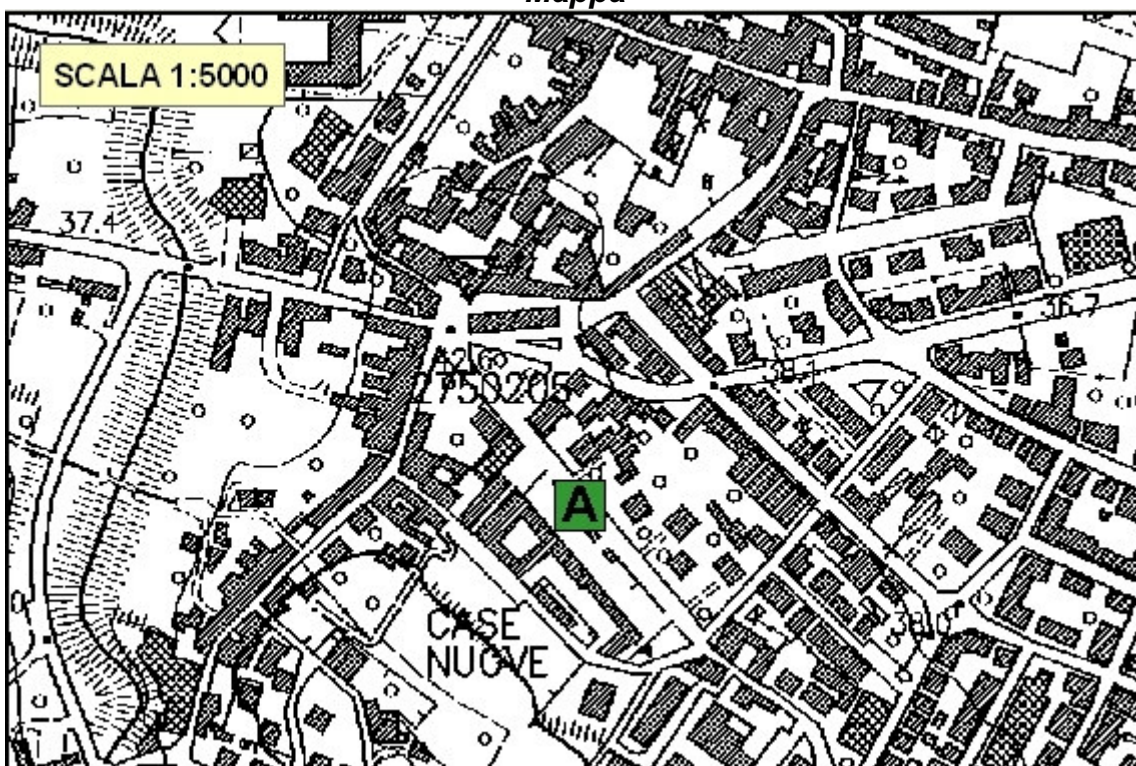

Foto

Mapa

**AREA di ATTESA – 02 LASTRA A SIGNA
(Codice: L.S. 02)**

Località: LASTRA A SIGNA
Nome area: VIA PUCCINI
Indirizzo: Via Puccini
Utilizzo: Parcheggio
Coord. Est: 1668730
Coord. Nord: 4848304
Note:

Foto

Mappa

**AREA di ATTESA – 03 LASTRA A SIGNA
(Codice: L.S. 03)**

Località: LASTRA A SIGNA
Nome area: VIA MATTEOTTI
Indirizzo: Via Matteotti e Via Castracane
Utilizzo: Parcheggio
Coord. Est: 1669602
Coord. Nord: 4848352
Note:

Foto

Mappa

AREA di ATTESA – 04 MALMANTILE
(Codice: L.S. 04)

Località: MALMANTILE
Nome area: MALMANTILE
Indirizzo: Piazza Piave
Utilizzo: Piazza Comunale
Coord. Est: 1666601
Coord. Nord: 4845813
Note:

Foto

Mappa