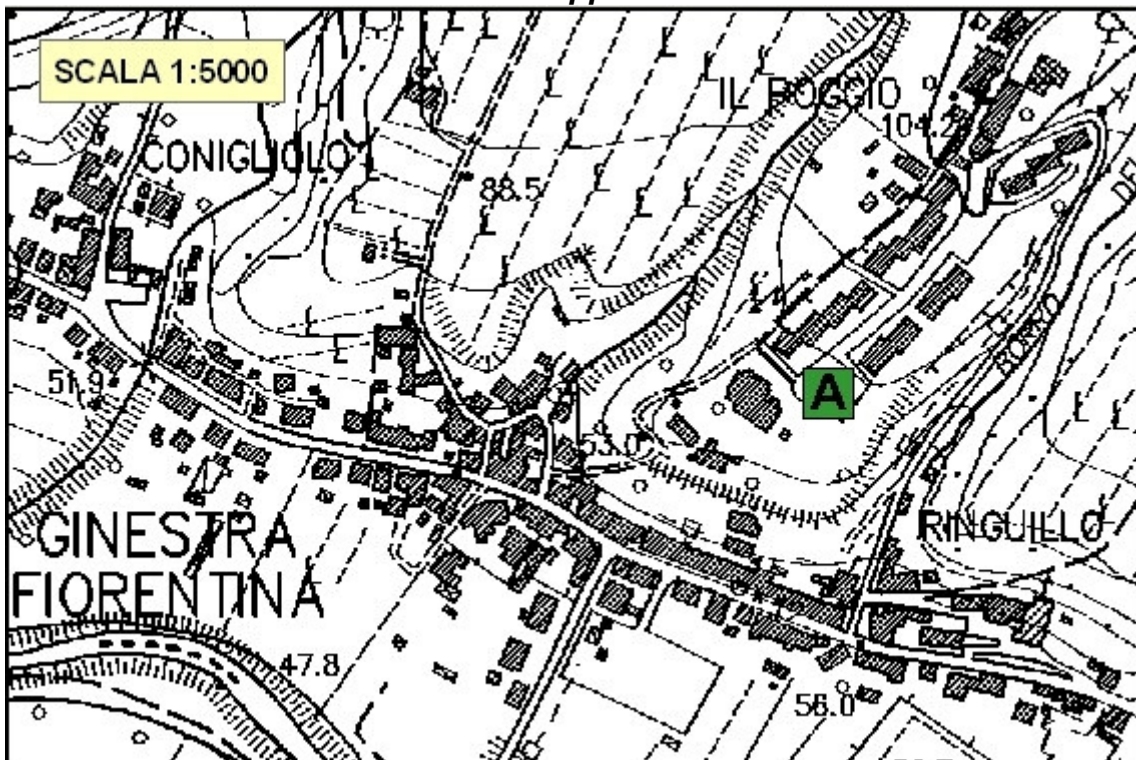

**AREA di ATTESA – 01 GINESTRA FIORENTINA
(Codice: L.S. 01)**

Località: GINESTRA FIORENTINA
Nome area: GINESTRA - CARCHERI
Indirizzo: Piazza Carlo Buti loc. Carcheri
Utilizzo: Parcheggio
Coord. Est: 1667135
Coord. Nord: 4839284
Note:

Foto

Mapa

**AREA di ATTESA – 02 LASTRA A SIGNA
(Codice: L.S. 02)**

Località: LASTRA A SIGNA
Nome area: VIA PUCCINI
Indirizzo: Via Puccini
Utilizzo: Parcheggio
Coord. Est: 1668730
Coord. Nord: 4848304
Note:

Foto

Mappa

**AREA di ATTESA – 03 LASTRA A SIGNA
(Codice: L.S. 03)**

Località: LASTRA A SIGNA
Nome area: VIA MATTEOTTI
Indirizzo: Via Matteotti e Via Castracane
Utilizzo: Parcheggio
Coord. Est: 1669602
Coord. Nord: 4848352
Note:

Mappa