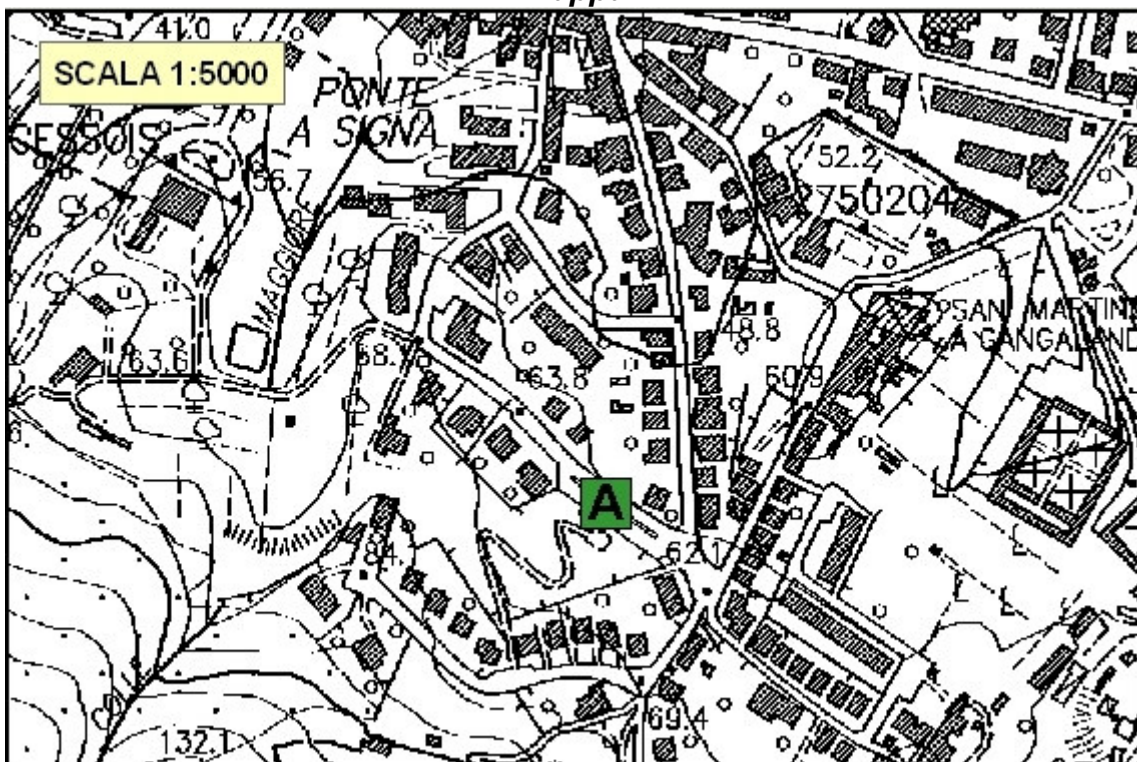

**AREA di ATTESA – 01 GINESTRA FIORENTINA
(Codice: L.S. 01)**

Località: GINESTRA FIORENTINA
Nome area: GINESTRA - CARCHERI
Indirizzo: Piazza Carlo Buti loc. Carcheri
Utilizzo: Parcheggio
Coord. Est: 1667135
Coord. Nord: 4839284
Note:

Foto

Mapa

**AREA di ATTESA – 02 LASTRA A SIGNA
(Codice: L.S. 02)**

Località: LASTRA A SIGNA
Nome area: VIA PUCCINI
Indirizzo: Via Puccini
Utilizzo: Parcheggio
Coord. Est: 1668730
Coord. Nord: 4848304
Note:

Foto

Mappa

**AREA di ATTESA – 03 LASTRA A SIGNA
(Codice: L.S. 03)**

Località: LASTRA A SIGNA
Nome area: VIA MATTEOTTI
Indirizzo: Via Matteotti e Via Castracane
Utilizzo: Parcheggio
Coord. Est: 1669602
Coord. Nord: 4848352
Note:

Foto

Mappa

AREA di ATTESA – 04 MALMANTILE
(Codice: L.S. 04)

Località: MALMANTILE
Nome area: MALMANTILE
Indirizzo: Piazza Piave
Utilizzo: Piazza Comunale
Coord. Est: 1666601
Coord. Nord: 4845813
Note:

Foto