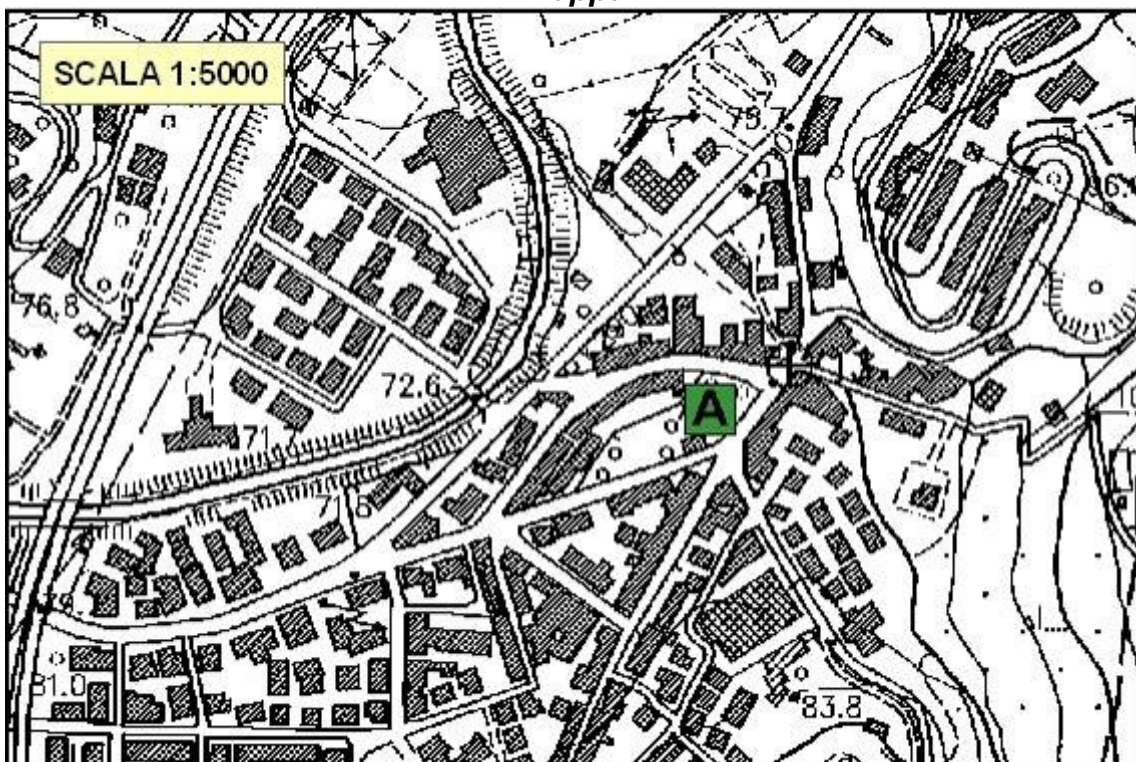

**Foto**

**Mappa**

**AREA di ATTESA – 02 L'UGOLINO  
(Codice: Im. 02)**

Località: L'UGOLINO  
Nome area: UGOLINO  
Indirizzo: Incrocio S.S. 222 Chiantigiana  
Utilizzo: Parcheggio  
Coord. Est: 1684722  
Coord. Nord: 4840694  
Note:

**Foto**

**Mappa**

**AREA di ATTESA – 03 TAVARNUZZE  
(Codice: Im. 03)**

Località: TAVARNUZZE  
Nome area: TAVARNUZZE  
Indirizzo: Via della Resistenza  
Utilizzo: Area verde e parcheggio  
Coord. Est: 1678790  
Coord. Nord: 4842143  
Note:

**Foto**

**Mappa**

**AREA di ATTESA – 04 IMPRUNETA  
(Codice: Im. 04)**

Località: IMPRUNETA  
Nome area: IMPRUNETA ALTA  
Indirizzo: Via Torricella  
Utilizzo: parcheggio e giardino pubblico  
Coord. Est: 1678198  
Coord. Nord: 4842289  
Note: a servizio della zona in sinistra idraulica