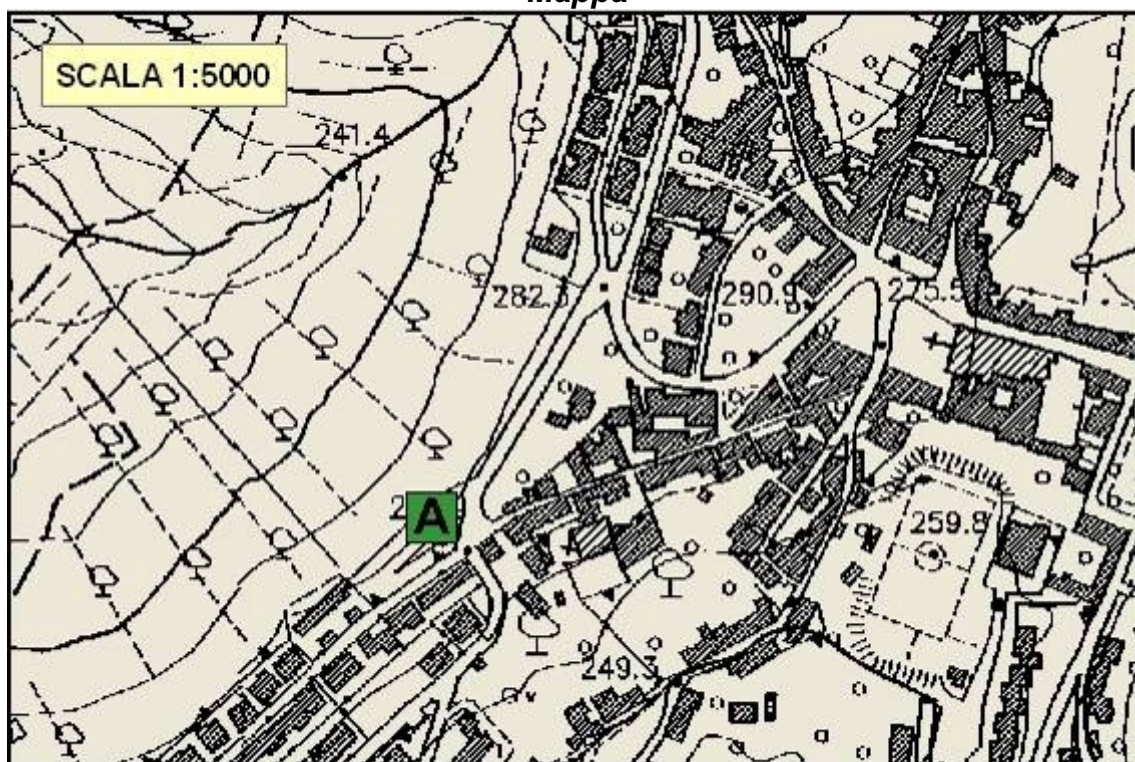

**AREA di ATTESA – 01 IMPRUNETA**  
**(Codice: Im. 01)**

Località: IMPRUNETA  
Nome area: IMPRUNETA  
Indirizzo: Piazza Papa Giovanni XXIII  
Utilizzo: Parcheggio  
Coord. Est: 1681430  
Coord. Nord: 4839284  
Note:

**Foto**

**Mappa**

**AREA di ATTESA – 02 L'UGOLINO  
(Codice: Im. 02)**

Località: L'UGOLINO  
Nome area: UGOLINO  
Indirizzo: Incrocio S.S. 222 Chiantigiana  
Utilizzo: Parcheggio  
Coord. Est: 1684722  
Coord. Nord: 4840694  
Note:

**Foto**

**Mappa**

**AREA di ATTESA – 03 TAVARNUZZE  
(Codice: Im. 03)**

Località: TAVARNUZZE  
Nome area: TAVARNUZZE  
Indirizzo: Via della Resistenza  
Utilizzo: Area verde e parcheggio  
Coord. Est: 1678790  
Coord. Nord: 4842143  
Note:

**Foto**

**Mappa**

**AREA di ATTESA – 04 IMPRUNETA  
(Codice: Im. 04)**

Località: IMPRUNETA  
Nome area: IMPRUNETA ALTA  
Indirizzo: Via Torricella  
Utilizzo: parcheggio e giardino pubblico  
Coord. Est: 1678198  
Coord. Nord: 4842289  
Note: a servizio della zona in sinistra idraulica