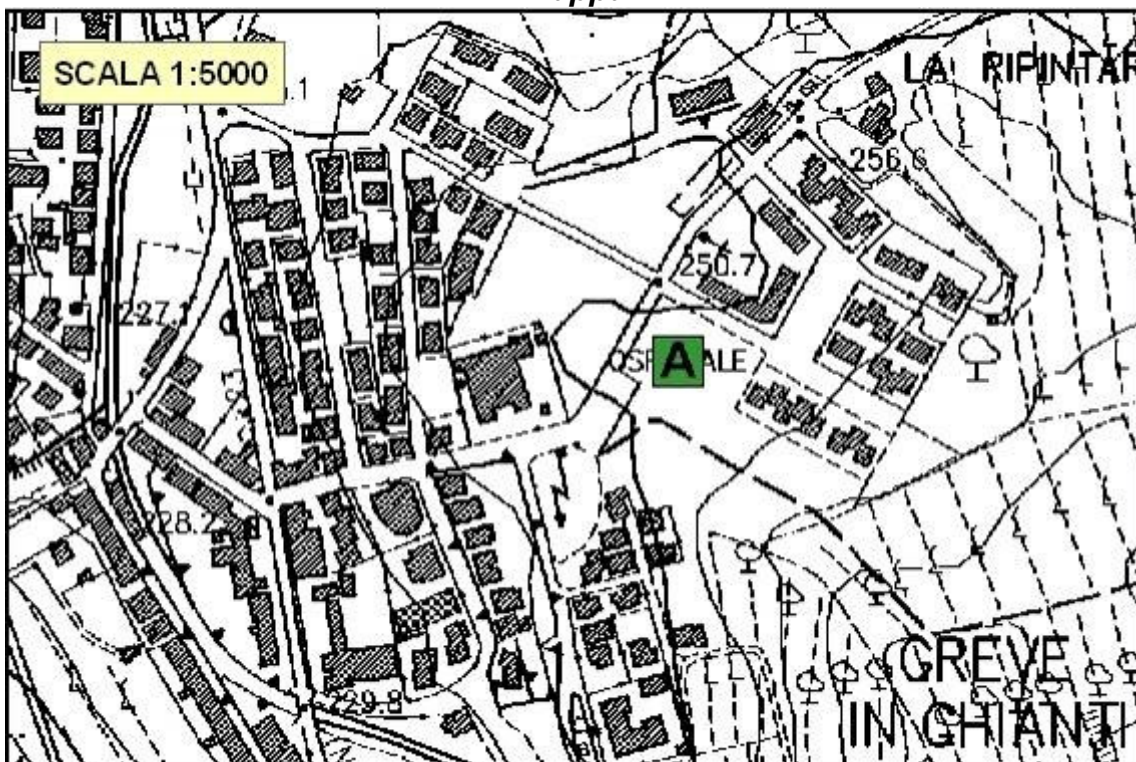

Località: GREVE IN CHIANTI
Nome area: PIAZZA RESISTENZA
Indirizzo: Piazza della Resistenza
Utilizzo: Parcheggio
Coord. Est: 1687253
Coord. Nord: 4828154
Note:

Foto

Mapa

AREA di ATTESA – 04 GREVE IN CHIANTI
(Codice: Gr. 04)

Località: GREVE IN CHIANTI
Nome area: COLOGNOLE
Indirizzo: Via di Colognole
Utilizzo: Sede C.O.C.
Coord. Est: 1686707
Coord. Nord: 4829000
Note:

Foto

Mappa

**AREA di ATTESA – 05 GREVE IN CHIANTI
(Codice: Gr. 05)**

Località: GREVE IN CHIANTI
Nome area: PIAZZA INDIPENDENZA
Indirizzo: Piazza Indipendenza
Utilizzo: Parcheggio
Coord. Est: 1686707
Coord. Nord: 4829000
Note:

Foto

Mappa

**AREA di ATTESA – 06 IL FERRONE
(Codice: Gr. 06)**