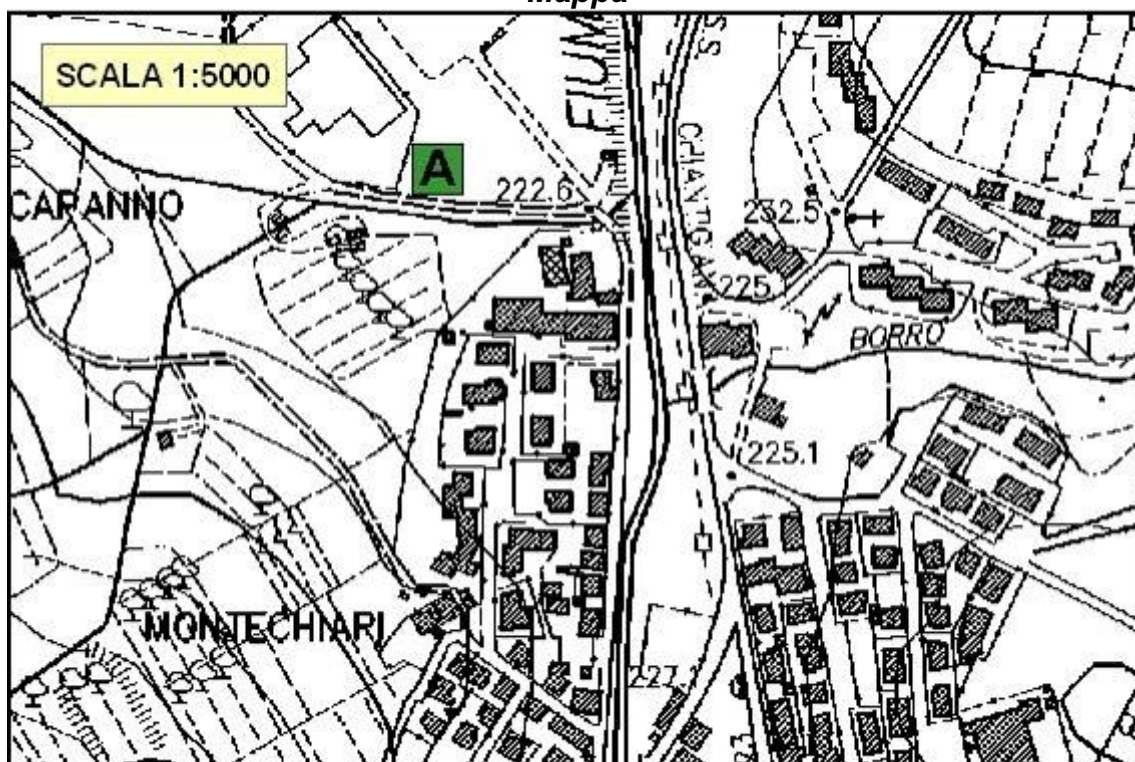

Località: GREVE IN CHIANTI
Nome area: PIAZZA MATTEOTTI
Indirizzo: Piazza Giacomo Matteotti
Utilizzo: Piazza
Coord. Est: 1687082
Coord. Nord: 4828125
Note:

Foto

Mappa

AREA di ATTESA – 03 GREVE IN CHIANTI
(Codice: Gr. 03)

Località: GREVE IN CHIANTI
Nome area: PIAZZA RESISTENZA
Indirizzo: Piazza della Resistenza
Utilizzo: Parcheggio
Coord. Est: 1687253
Coord. Nord: 4828154
Note:

Foto

Mapa

AREA di ATTESA – 04 GREVE IN CHIANTI
(Codice: Gr. 04)

Località: GREVE IN CHIANTI
Nome area: COLOGNOLE
Indirizzo: Via di Colognole
Utilizzo: Sede C.O.C.
Coord. Est: 1686707
Coord. Nord: 4829000
Note:

Foto

Mappa

**AREA di ATTESA – 05 GREVE IN CHIANTI
(Codice: Gr. 05)**

Località: GREVE IN CHIANTI
Nome area: PIAZZA INDIPENDENZA
Indirizzo: Piazza Indipendenza
Utilizzo: Parcheggio
Coord. Est: 1686707
Coord. Nord: 4829000
Note:

Foto

Mappa

**AREA di ATTESA – 06 IL FERRONE
(Codice: Gr. 06)**