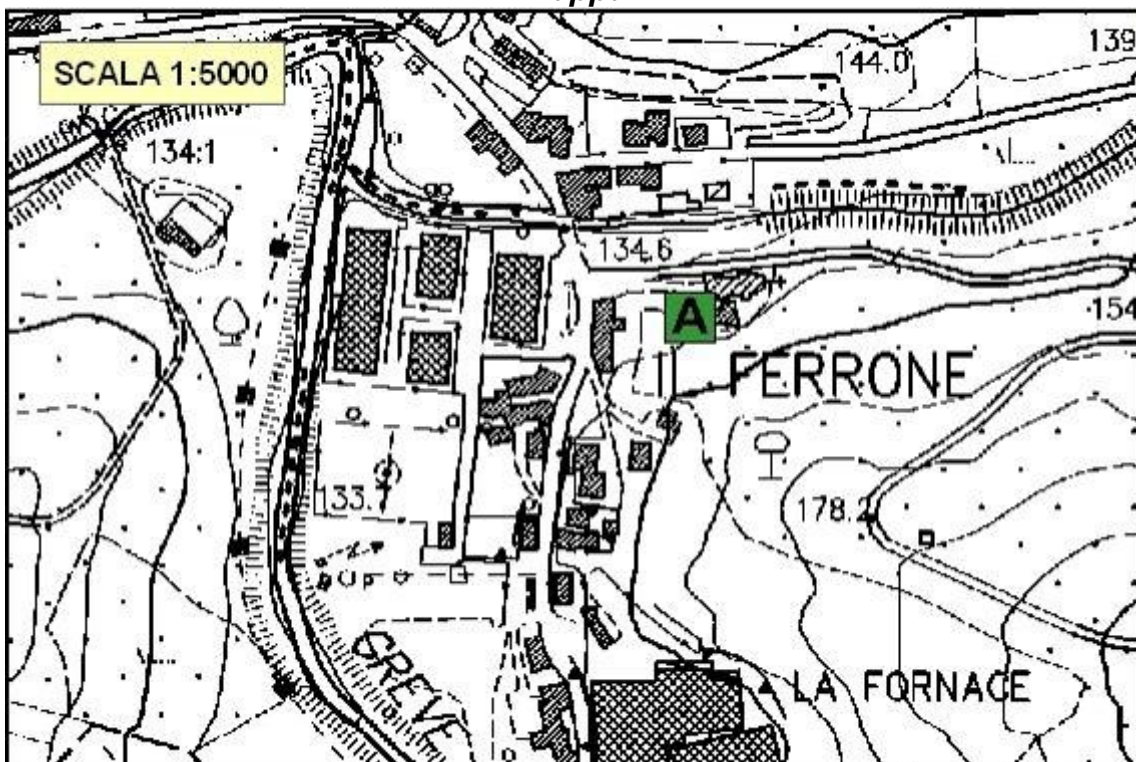

Località: GREVE IN CHIANTI
Nome area: COLOGNOLE
Indirizzo: Via di Colognole
Utilizzo: Sede C.O.C.
Coord. Est: 1686707
Coord. Nord: 4829000
Note:

Foto

Mappa

**AREA di ATTESA – 05 GREVE IN CHIANTI
(Codice: Gr. 05)**

Località: GREVE IN CHIANTI
Nome area: PIAZZA INDIPENDENZA
Indirizzo: Piazza Indipendenza
Utilizzo: Parcheggio
Coord. Est: 1686707
Coord. Nord: 4829000
Note:

Foto

Mappa

**AREA di ATTESA – 06 IL FERRONE
(Codice: Gr. 06)**

Località: IL FERRONE
Nome area:FERRONE
Indirizzo: S.P. 3 Loc. Poneta 1
Utilizzo: Parcheggio
Coord. Est: 1682199
Coord. Nord: 4836293
Note:

Foto

Mappa

**AREA di ATTESA – 07 PANZANO
(Codice: Gr. 07)**

Località: PANZANO
Nome area: PANZANO
Indirizzo: Via Chiantigiana
Utilizzo: Parcheggio
Coord. Est: 1687187
Coord. Nord: 4823945
Note: