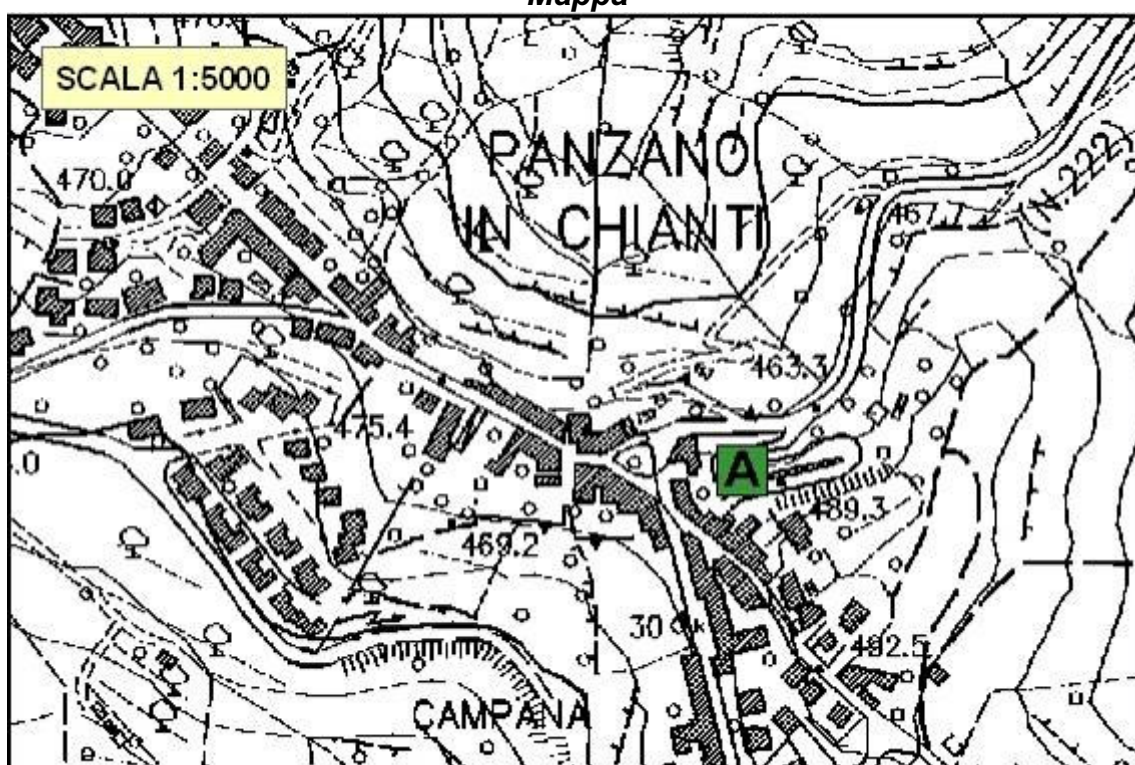

**AREA di ATTESA – 07 PANZANO
(Codice: Gr. 07)**

Località: PANZANO
Nome area: PANZANO
Indirizzo: Via Chiantigiana
Utilizzo: Parcheggio
Coord. Est: 1687187
Coord. Nord: 4823945
Note:

Foto

Mappa