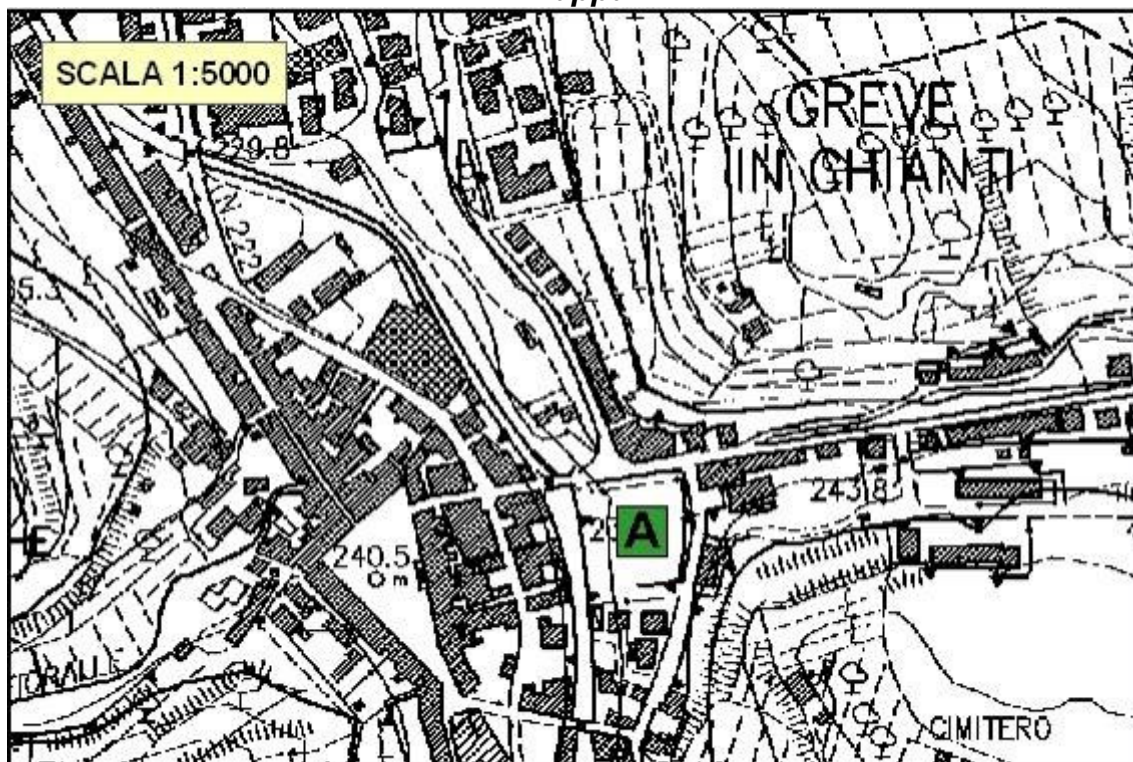

Località: GREVE IN CHIANTI
Nome area: PIAZZA MATTEOTTI
Indirizzo: Piazza Giacomo Matteotti
Utilizzo: Piazza
Coord. Est: 1687082
Coord. Nord: 4828125
Note:

Foto

Mappa

AREA di ATTESA – 03 GREVE IN CHIANTI
(Codice: Gr. 03)

Località: GREVE IN CHIANTI
Nome area: PIAZZA RESISTENZA
Indirizzo: Piazza della Resistenza
Utilizzo: Parcheggio
Coord. Est: 1687253
Coord. Nord: 4828154
Note:

Foto

Mapa

AREA di ATTESA – 04 GREVE IN CHIANTI
(Codice: Gr. 04)

Località: GREVE IN CHIANTI
Nome area: COLOGNOLE
Indirizzo: Via di Colognole
Utilizzo: Sede C.O.C.
Coord. Est: 1686707
Coord. Nord: 4829000
Note:

Foto

Mappa

**AREA di ATTESA – 05 GREVE IN CHIANTI
(Codice: Gr. 05)**