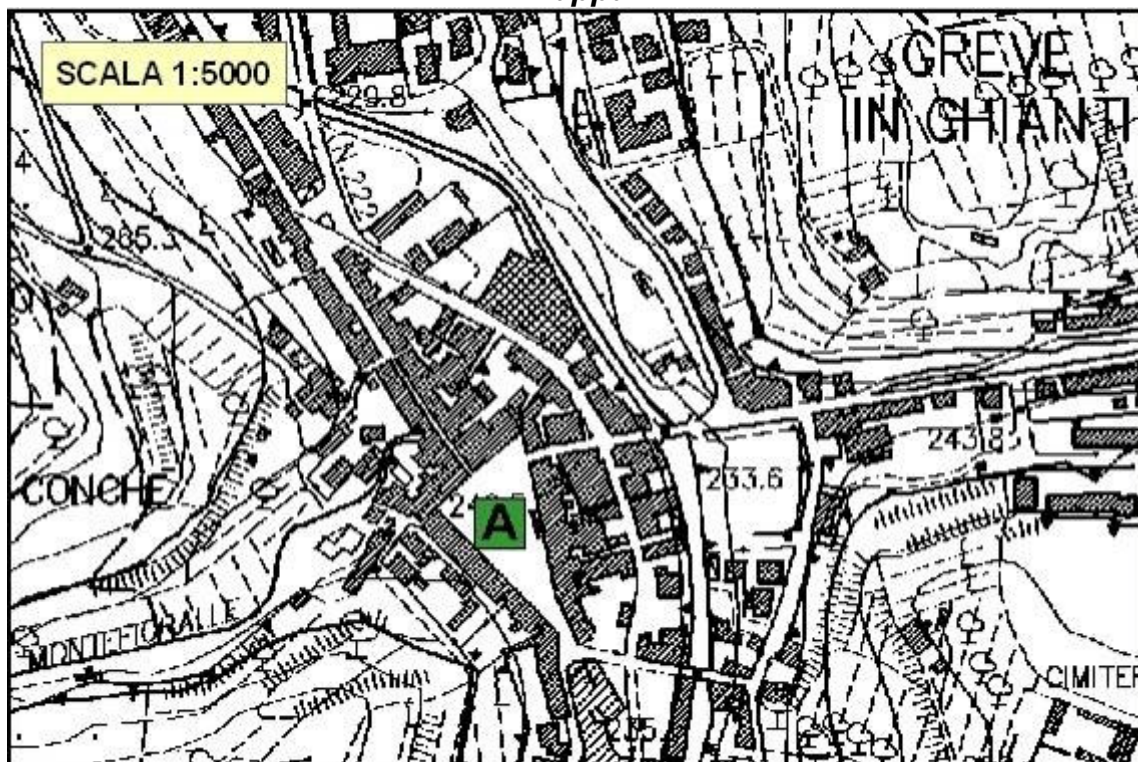

AREA di ATTESA – 01 GRETI
(Codice: Gr. 01)

Località: GRETI
Nome area: GRETI
Indirizzo: Via U. La Malfa
Utilizzo: Parcheggio
Coord. Est: 1686085
Coord. Nord: 4830881
Note:

Foto

Mappa

AREA di ATTESA – 02 GREVE IN CHIANTI
(Codice: Gr. 02)

Località: GREVE IN CHIANTI
Nome area: PIAZZA MATTEOTTI
Indirizzo: Piazza Giacomo Matteotti
Utilizzo: Piazza
Coord. Est: 1687082
Coord. Nord: 4828125
Note:

Foto

Mappa

AREA di ATTESA – 03 GREVE IN CHIANTI
(Codice: Gr. 03)

Località: GREVE IN CHIANTI
Nome area: PIAZZA RESISTENZA
Indirizzo: Piazza della Resistenza
Utilizzo: Parcheggio
Coord. Est: 1687253
Coord. Nord: 4828154
Note:

Foto

Mapa

AREA di ATTESA – 04 GREVE IN CHIANTI
(Codice: Gr. 04)

Località: GREVE IN CHIANTI
Nome area: COLOGNOLE
Indirizzo: Via di Colognole
Utilizzo: Sede C.O.C.
Coord. Est: 1686707
Coord. Nord: 4829000
Note:

Foto

Mappa

**AREA di ATTESA – 05 GREVE IN CHIANTI
(Codice: Gr. 05)**