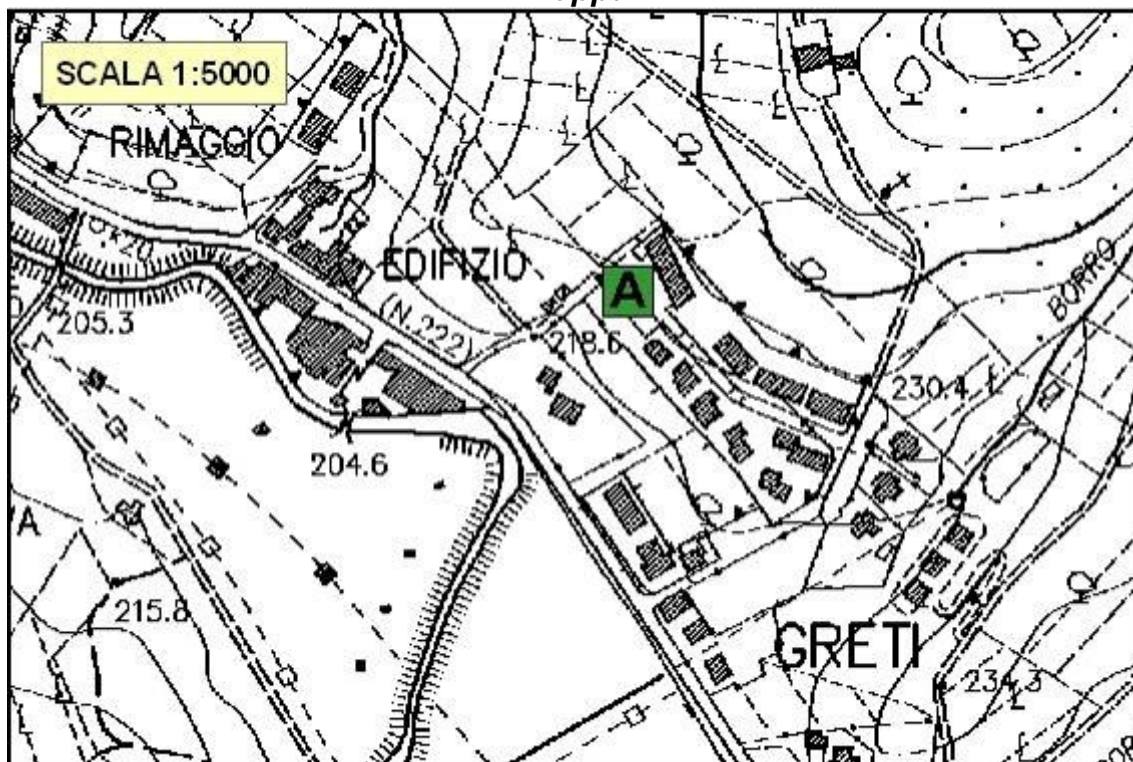

AREA di ATTESA – 01 GRETI
(Codice: Gr. 01)

Località: GRETI
Nome area: GRETI
Indirizzo: Via U. La Malfa
Utilizzo: Parcheggio
Coord. Est: 1686085
Coord. Nord: 4830881
Note:

Foto

Mappa

AREA di ATTESA – 02 GREVE IN CHIANTI
(Codice: Gr. 02)

Località: GREVE IN CHIANTI
Nome area: PIAZZA MATTEOTTI
Indirizzo: Piazza Giacomo Matteotti
Utilizzo: Piazza
Coord. Est: 1687082
Coord. Nord: 4828125
Note:

Foto

Mappa

AREA di ATTESA – 03 GREVE IN CHIANTI
(Codice: Gr. 03)

Località: GREVE IN CHIANTI
Nome area: PIAZZA RESISTENZA
Indirizzo: Piazza della Resistenza
Utilizzo: Parcheggio
Coord. Est: 1687253
Coord. Nord: 4828154
Note:

Foto

Mapa

AREA di ATTESA – 04 GREVE IN CHIANTI
(Codice: Gr. 04)

Località: GREVE IN CHIANTI
Nome area: COLOGNOLE
Indirizzo: Via di Colognole
Utilizzo: Sede C.O.C.
Coord. Est: 1686707
Coord. Nord: 4829000
Note:

Foto

Mappa

**AREA di ATTESA – 05 GREVE IN CHIANTI
(Codice: Gr. 05)**